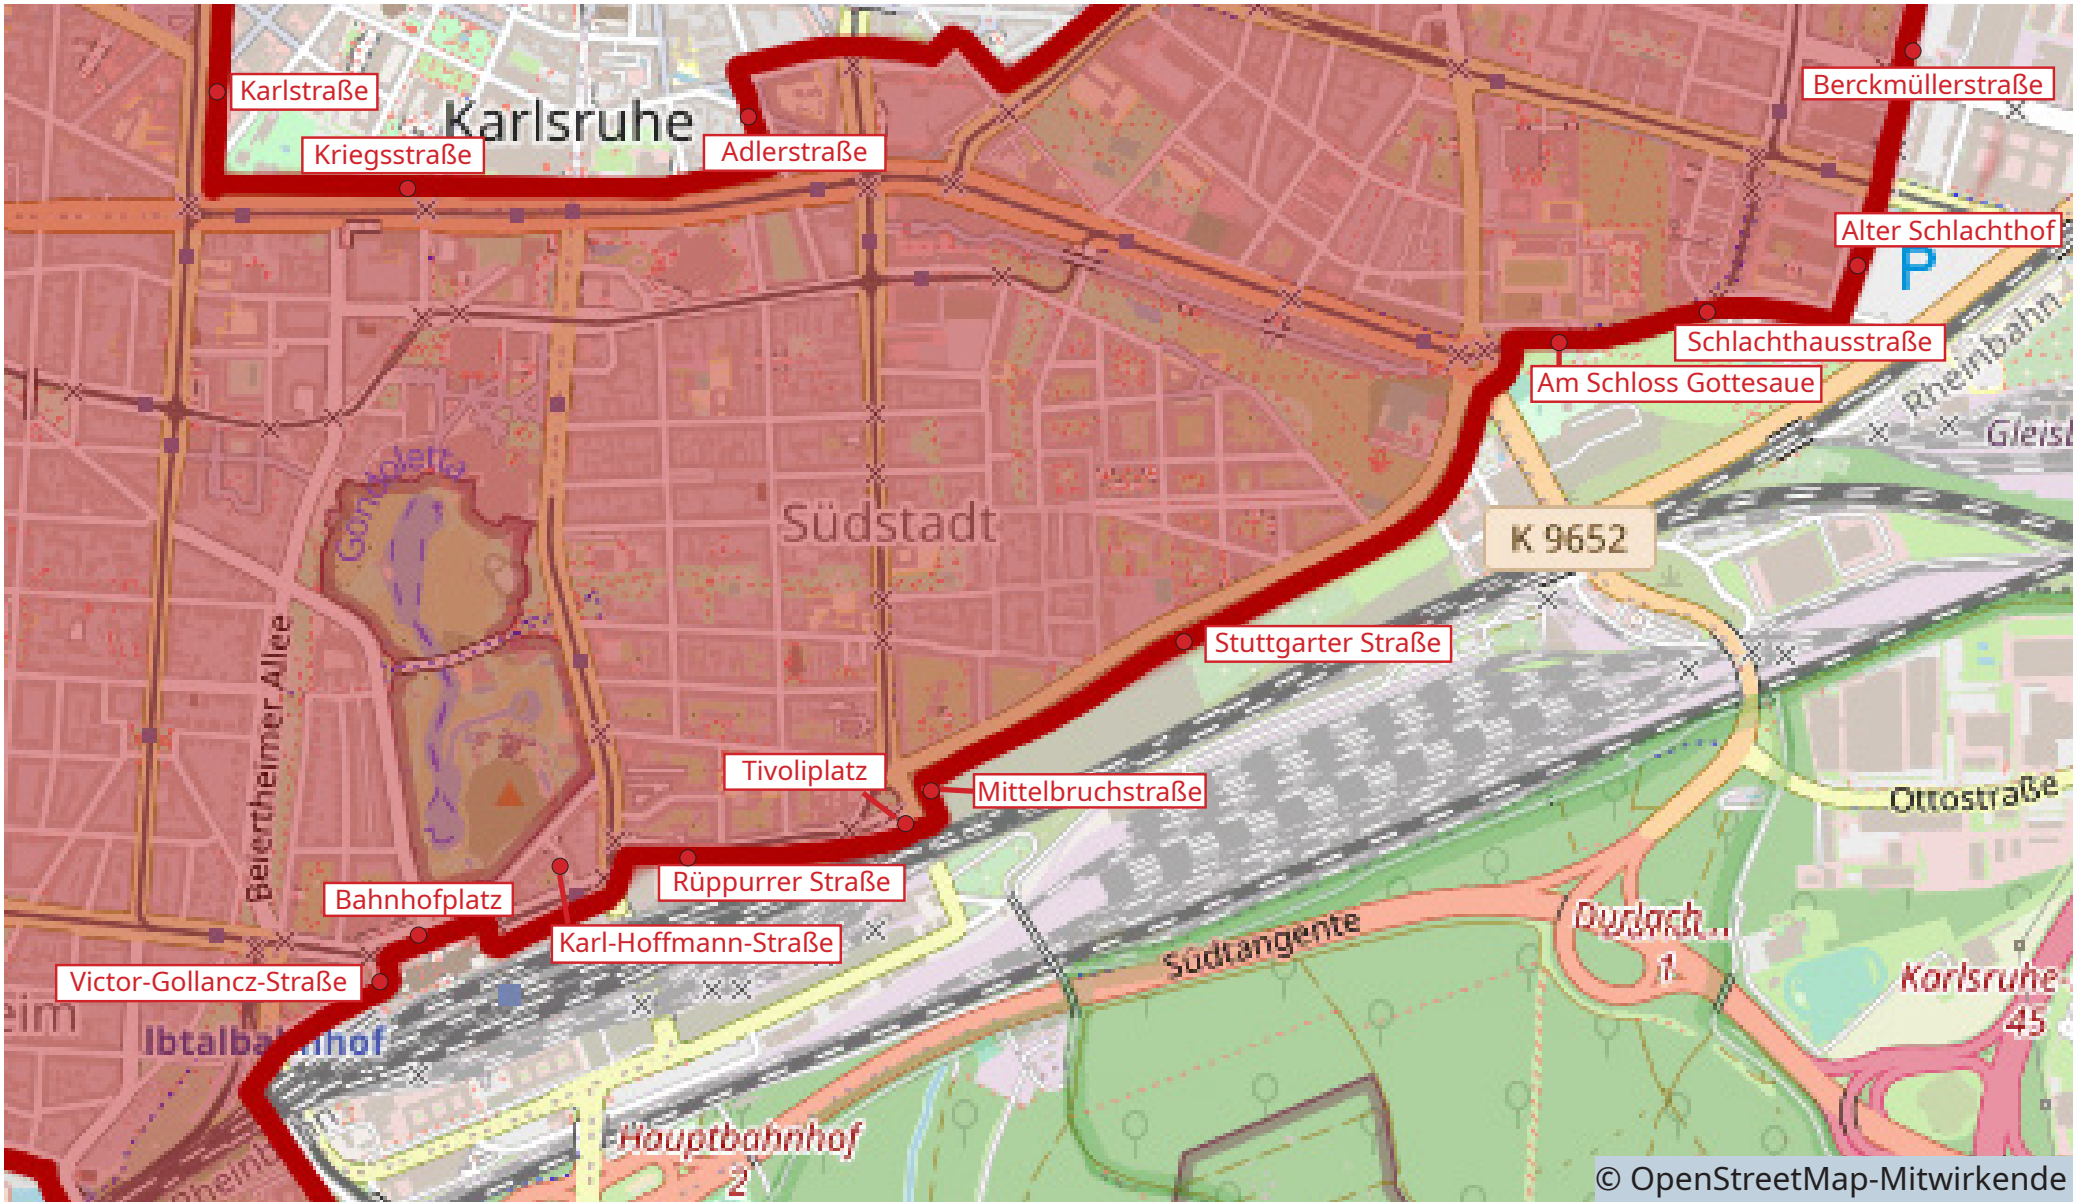

IN DIESEM GEBIET KÖNNEN SIE DEN STADTFLITZER ABSTELLEN

NORDSTADT / NORTHWESTSTADT

WESTSTADT / MÜHLBURG

SÜDSTADT / BEIERTHEIM

BULACH

WEIHERFELD / DAMMERSTOCK

SÜDSTADT

RINTHEIM

OSTSTADT

DURLACH

HAGSFELD