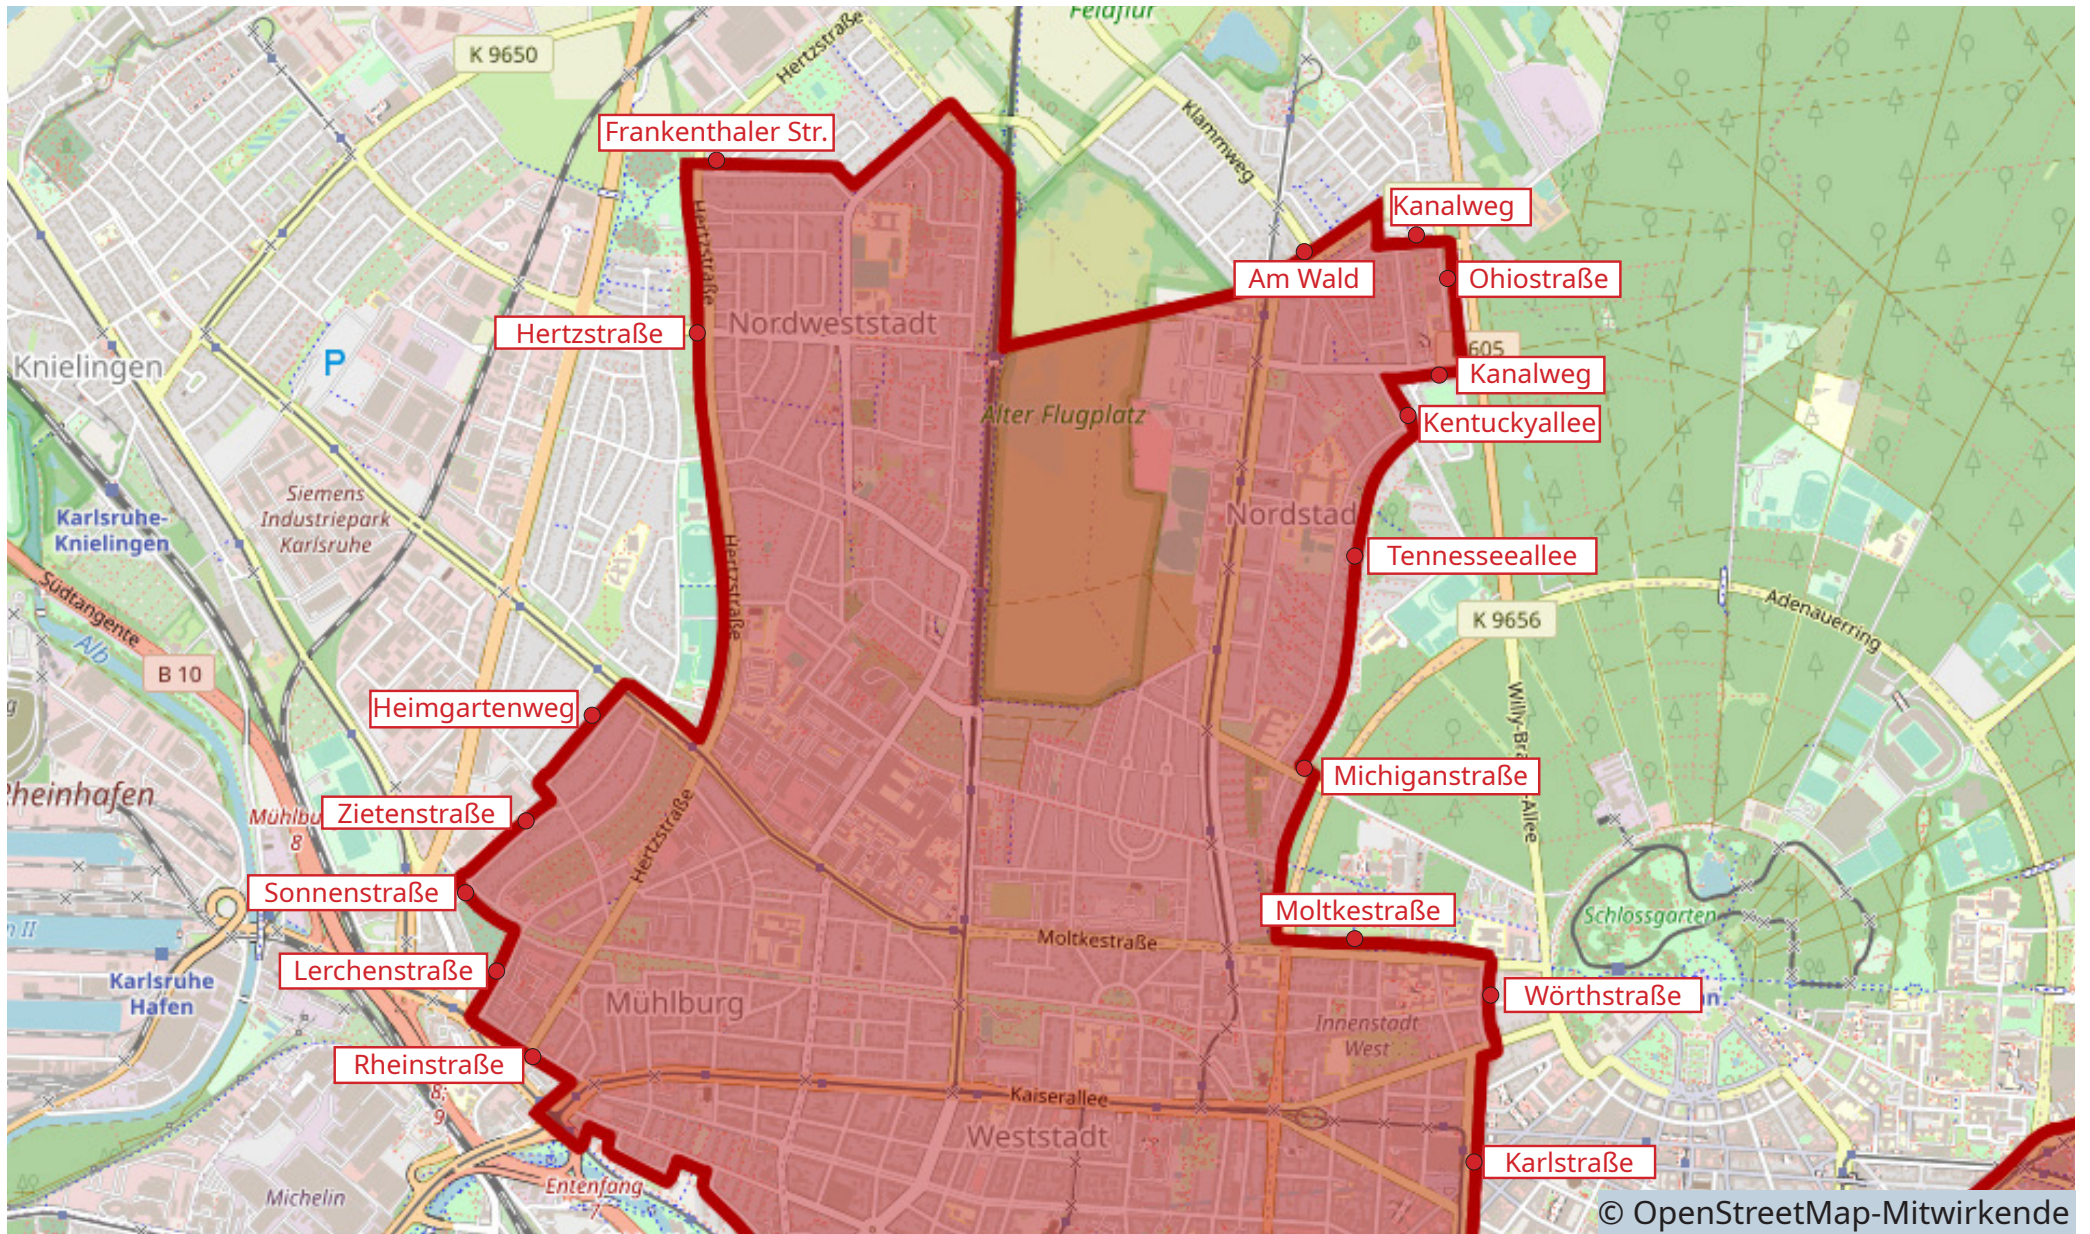

IN DIESEM GEBIET KÖNNEN SIE DEN STADTFLITZER ABSTELLEN

NORDSTADT / NORTHWESTSTADT

WESTSTADT / MÜHLBURG

SÜDSTADT / BEIERTHEIM

BULACH

WEIHERFELD / DAMMERSTOCK

SÜDSTADT

RINTHEIM

OSTSTADT

DURLACH

HAGSFELD