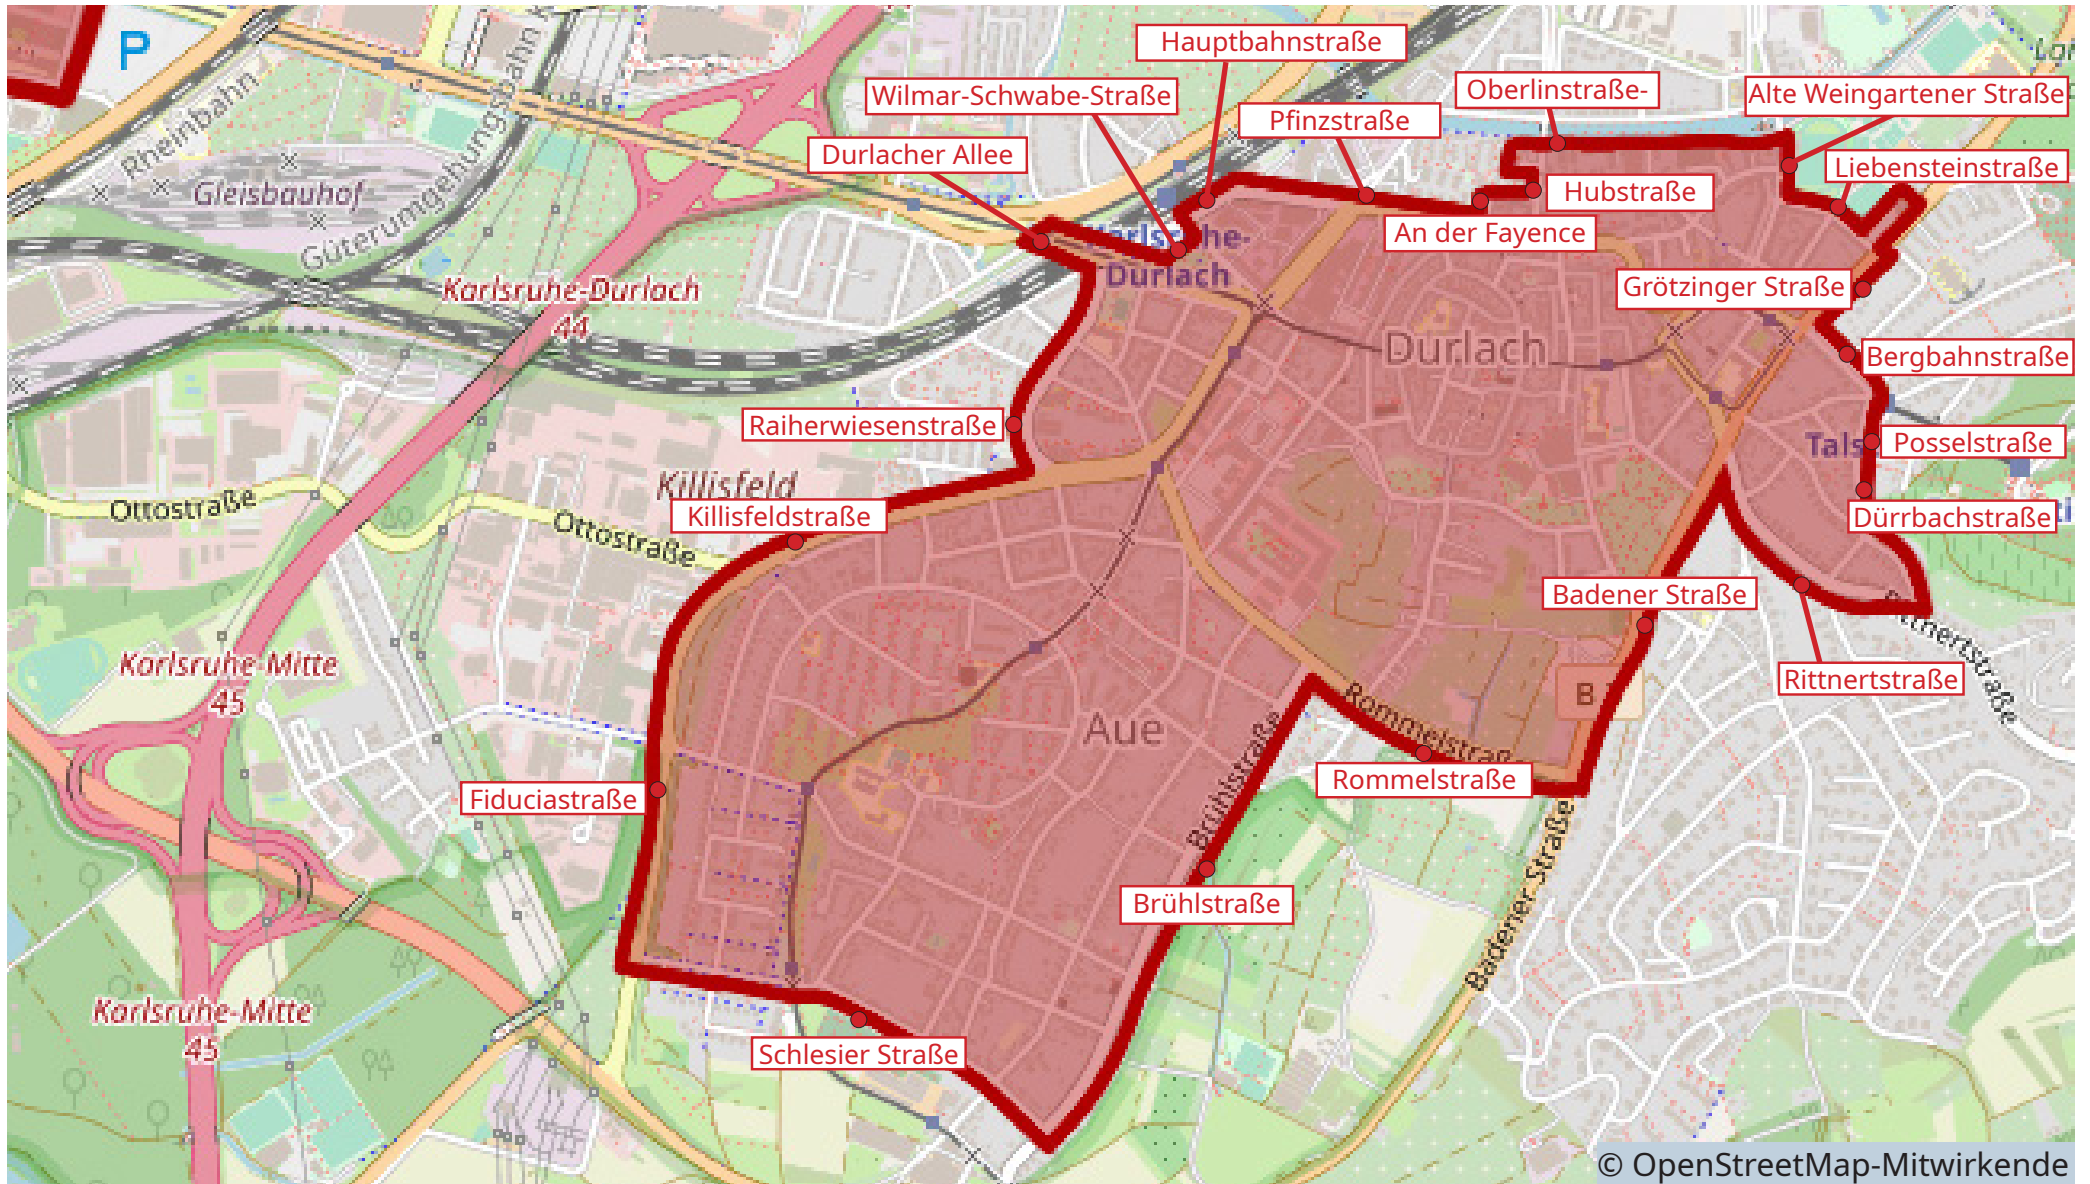

IN DIESEM GEBIET KÖNNEN SIE DEN STADTFLITZER ABSTELLEN

NORDSTADT / NORTHWESTSTADT

WESTSTADT / MÜHLBURG

SÜDSTADT / BEIERTHEIM

BULACH

WEIHERFELD / DAMMERSTOCK

SÜDSTADT

RINTHEIM

OSTSTADT

DURLACH

HAGSFELD