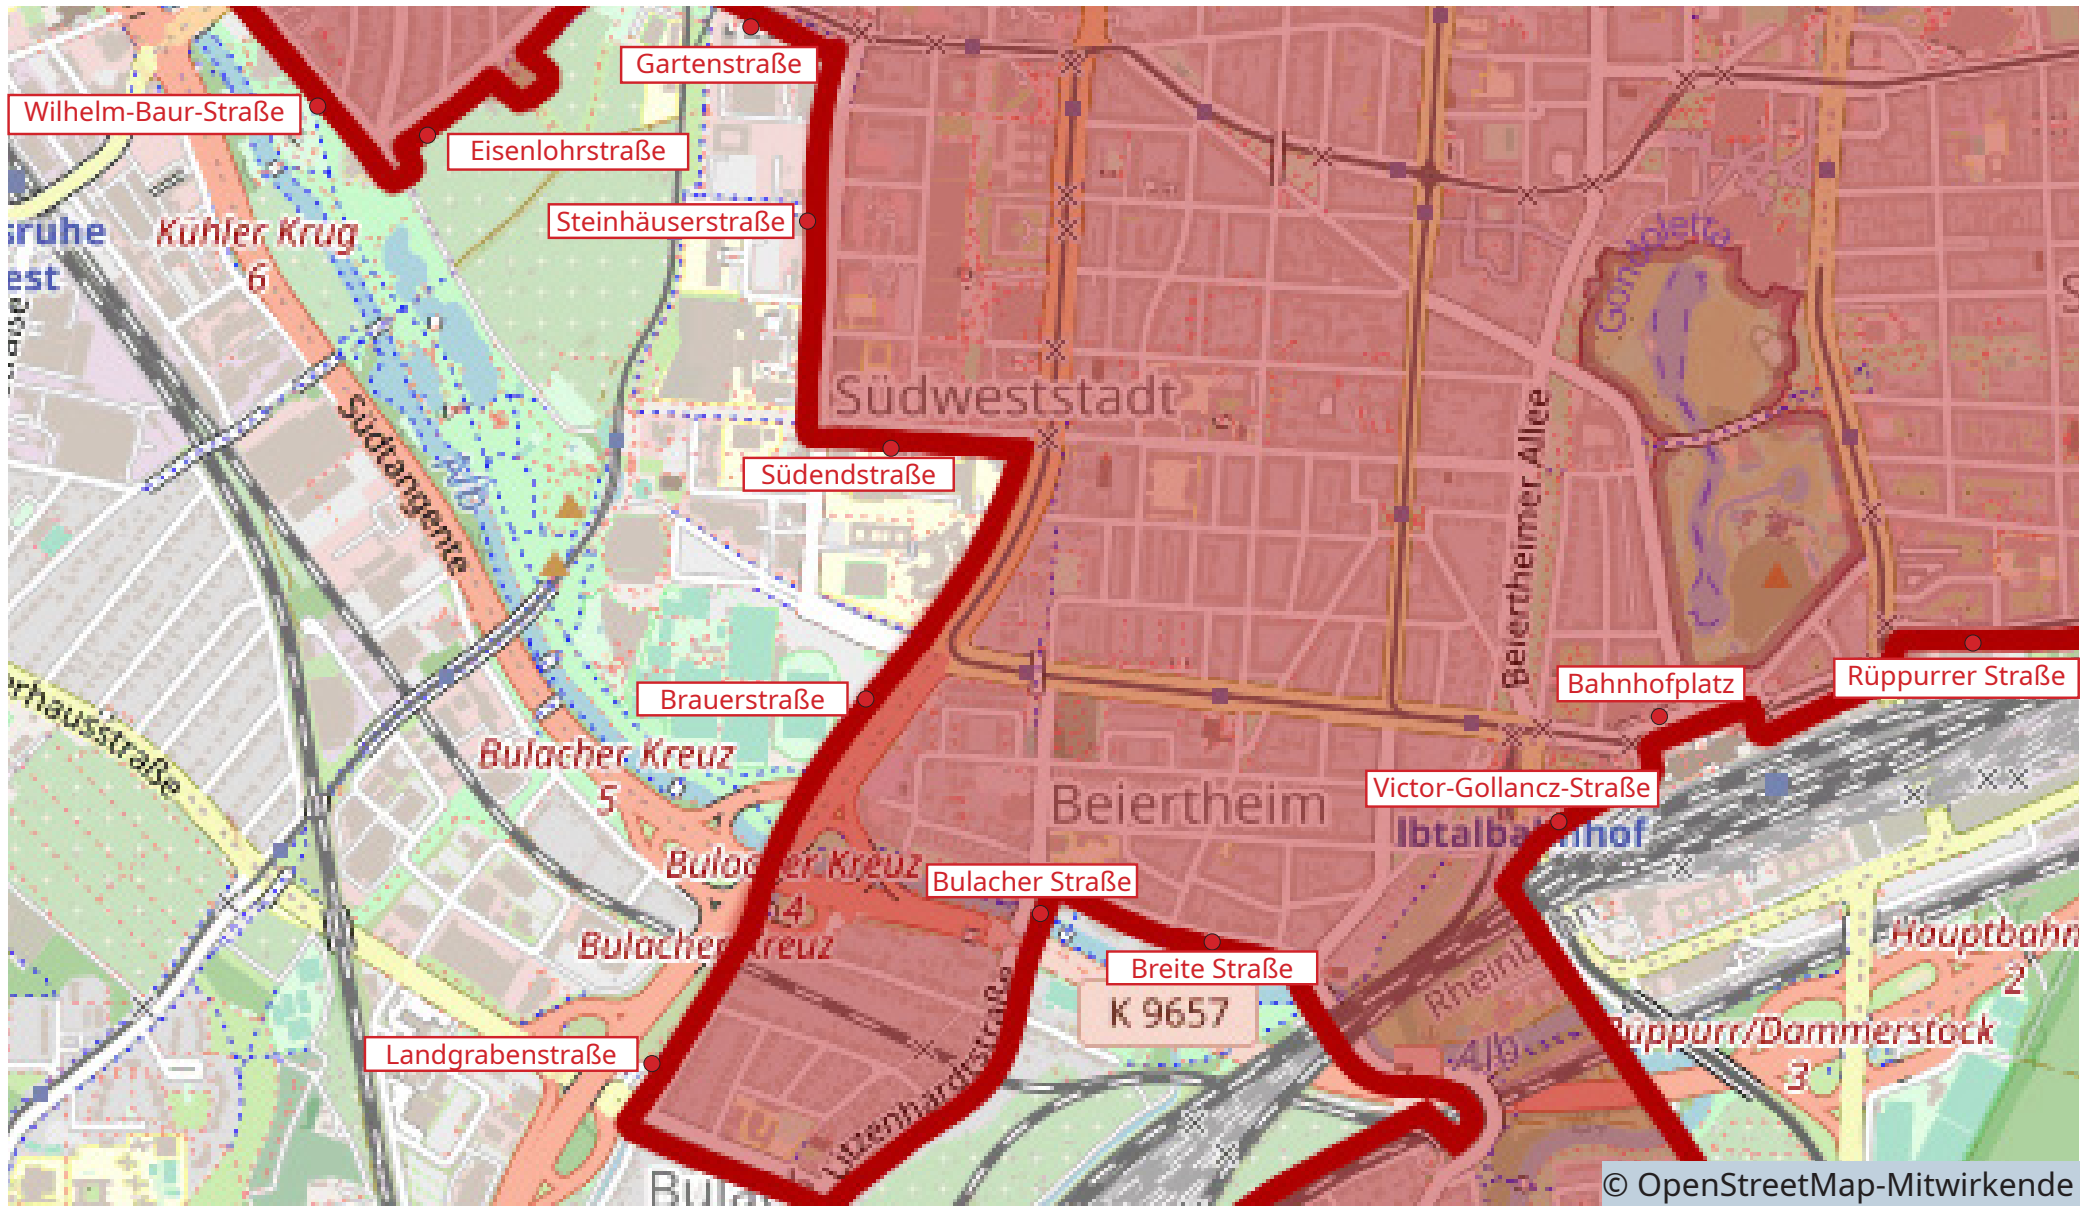

IN DIESEM GEBIET KÖNNEN SIE DEN STADTFLITZER ABSTELLEN

NORDSTADT / NORTHWESTSTADT

WESTSTADT / MÜHLBURG

SÜDSTADT / BEIERTHEIM

BULACH

WEIHERFELD / DAMMERSTOCK

SÜDSTADT

RINTHEIM

OSTSTADT

DURLACH

HAGSFELD