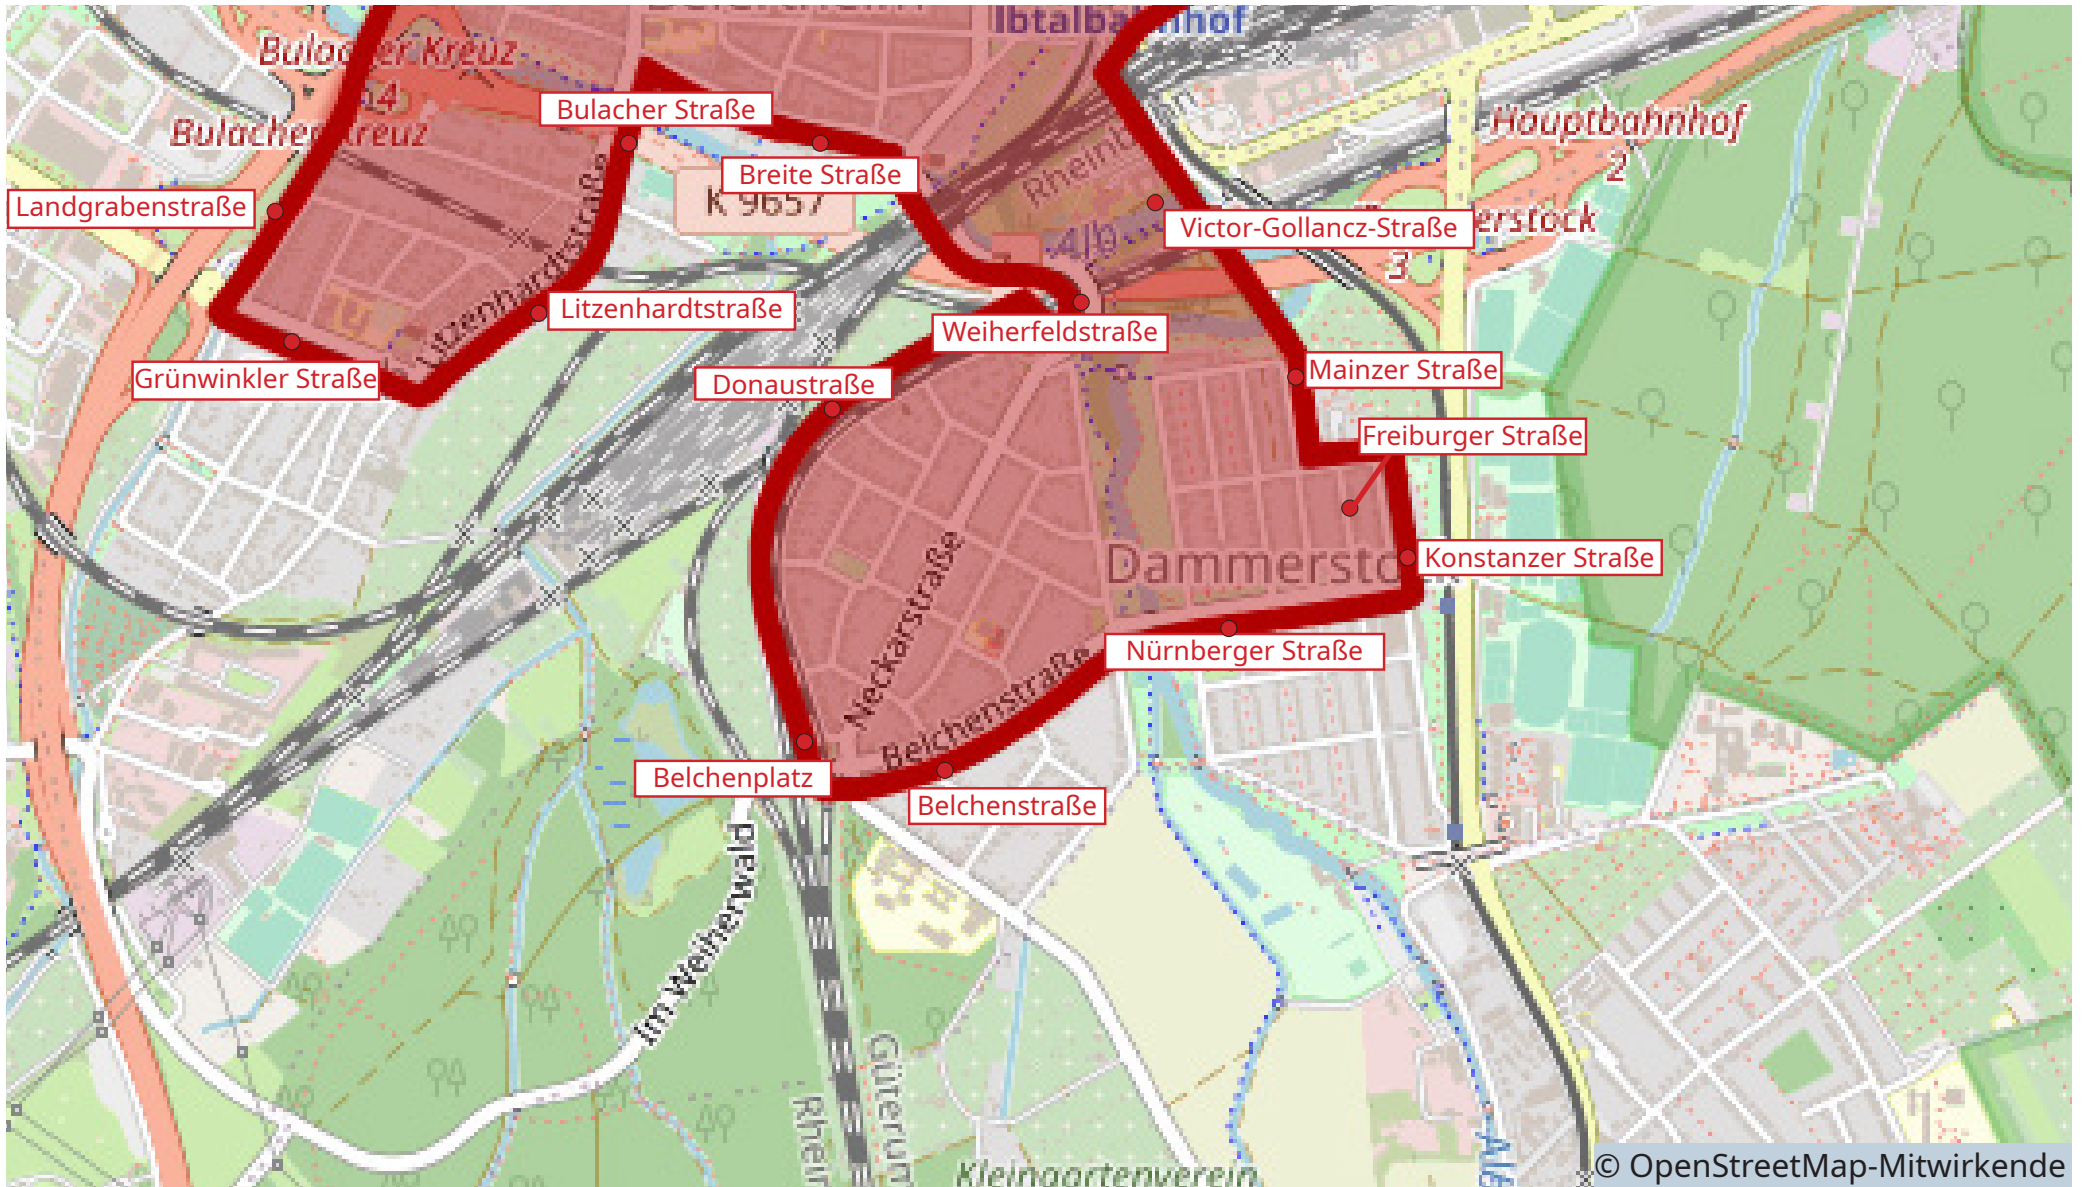

IN DIESEM GEBIET KÖNNEN SIE DEN STADTFLITZER ABSTELLEN

NORDSTADT / NORTHWESTSTADT

WESTSTADT / MÜHLBURG

SÜDSTADT / BEIERTHEIM

BULACH

WEIHERFELD / DAMMERSTOCK

SÜDSTADT

RINTHEIM

OSTSTADT

DURLACH

HAGSFELD