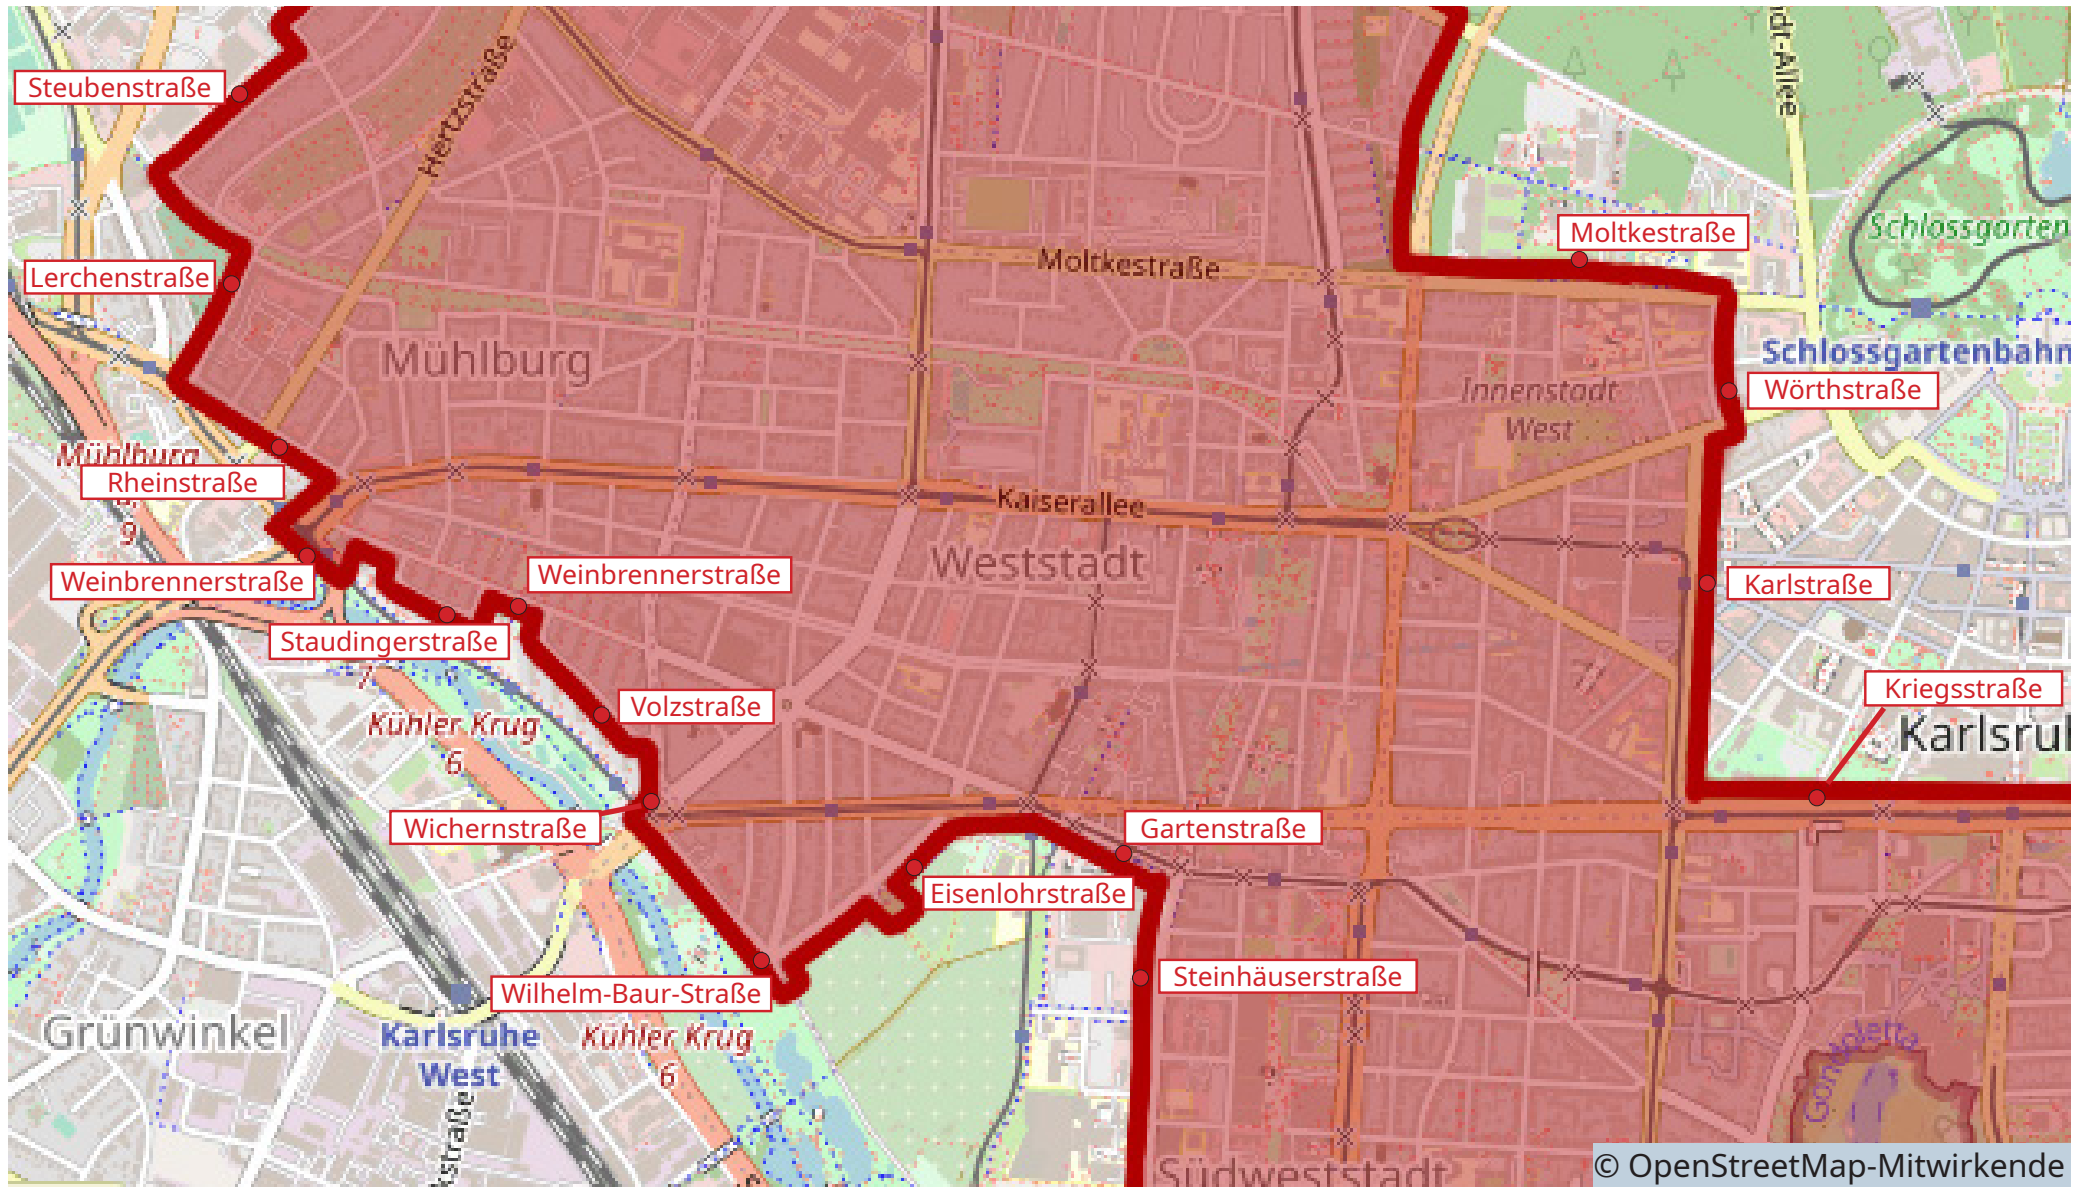

IN DIESEM GEBIET KÖNNEN SIE DEN STADTFLITZER ABSTELLEN

NORDSTADT / NORTHWESTSTADT

WESTSTADT / MÜHLBURG

SÜDSTADT / BEIERTHEIM

BULACH

WEIHERFELD / DAMMERSTOCK

SÜDSTADT

RINTHEIM

OSTSTADT

DURLACH

HAGSFELD